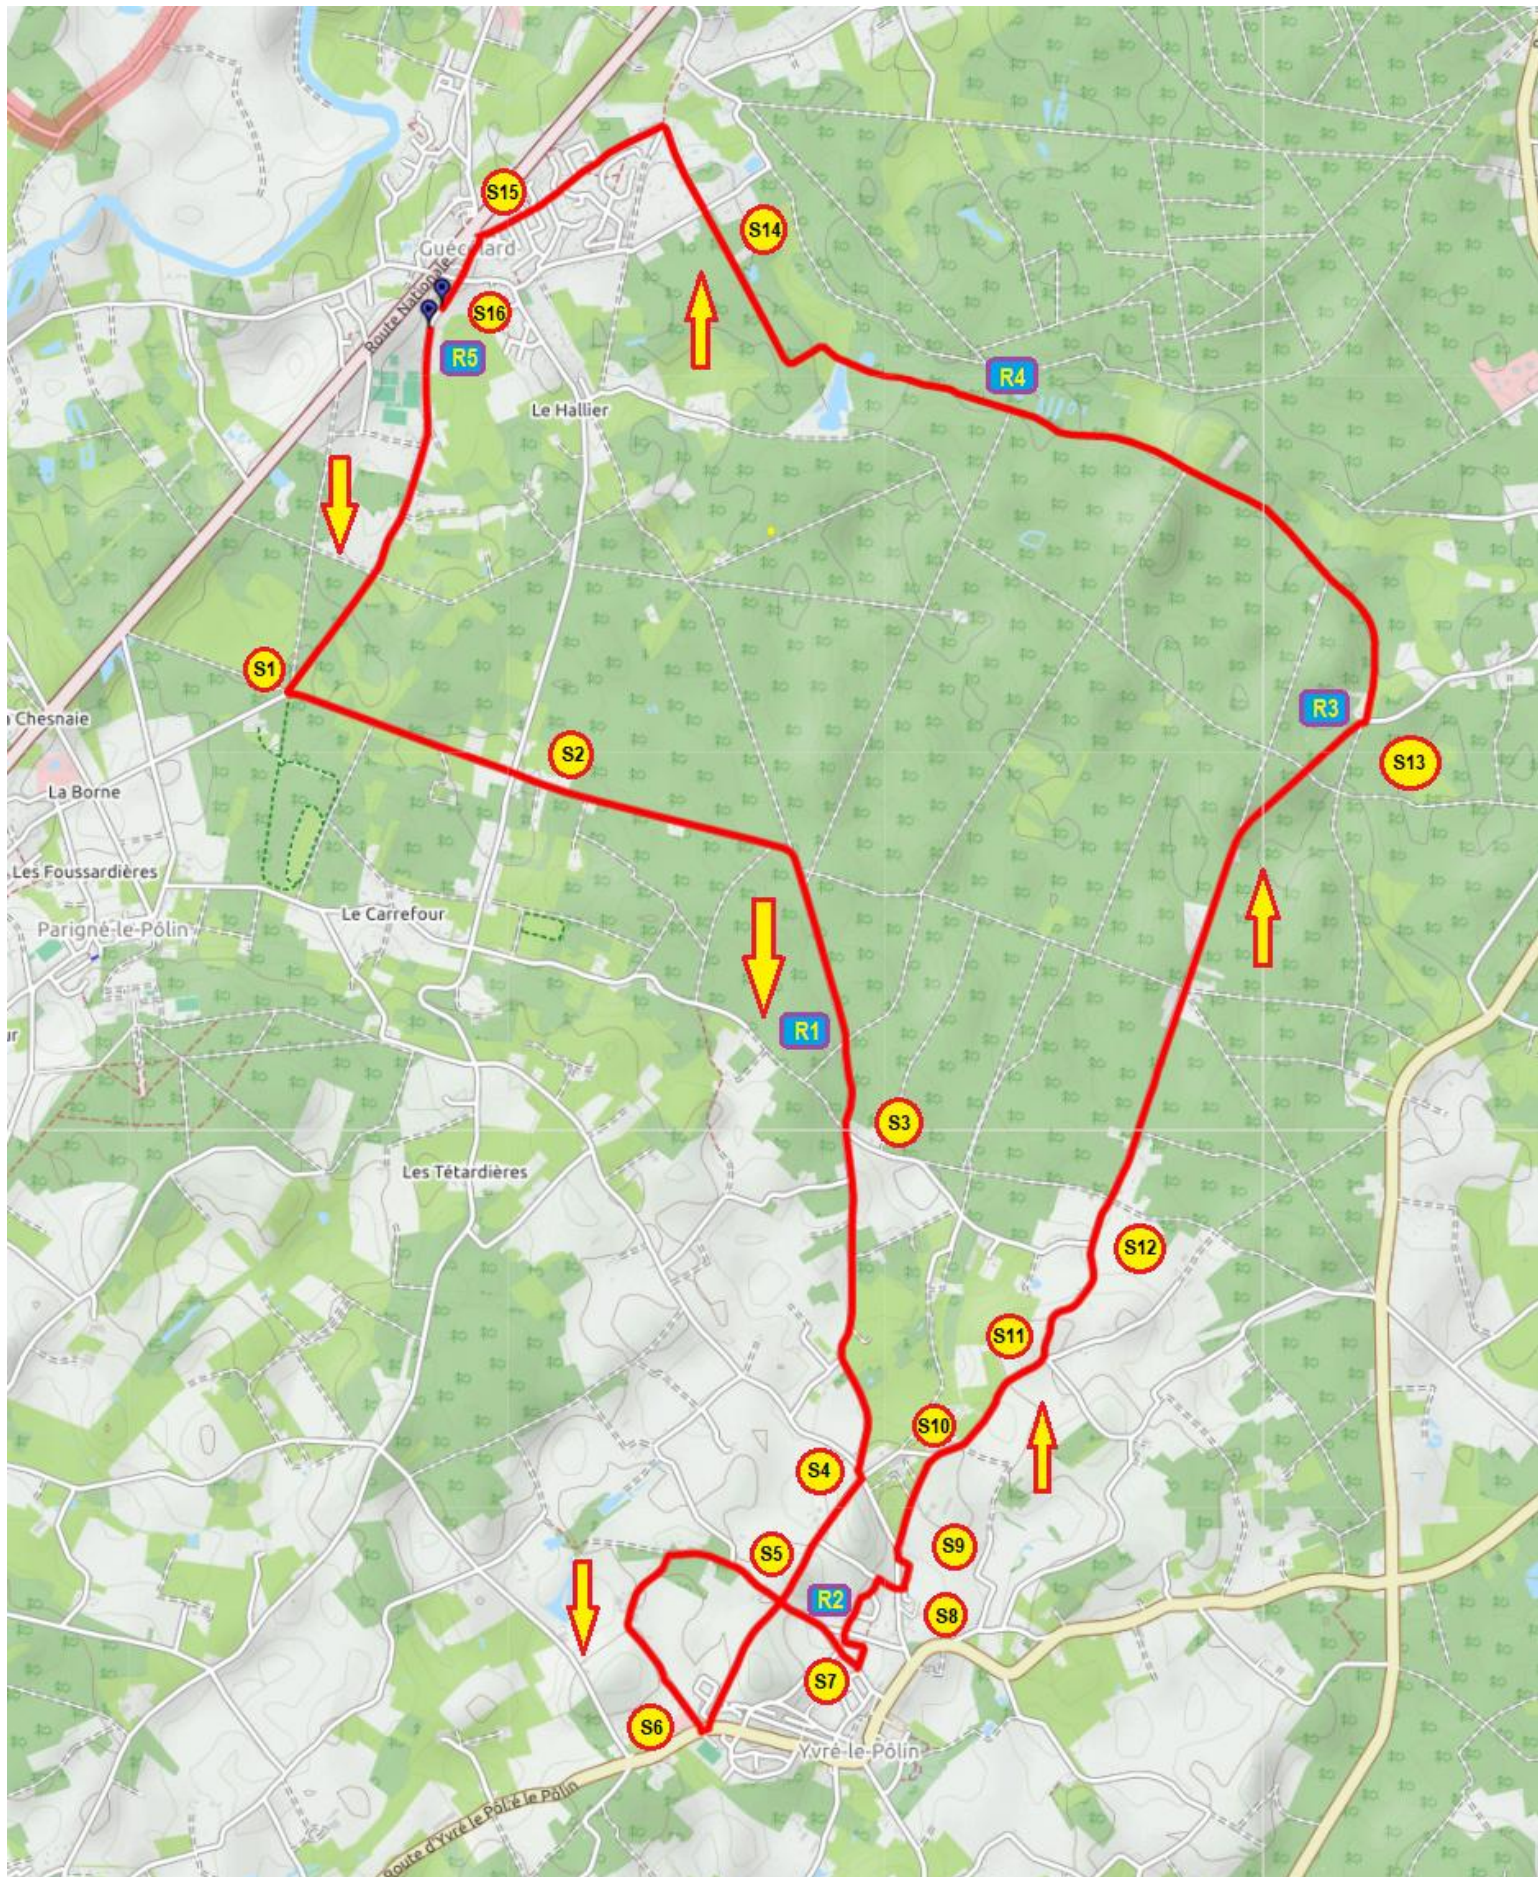

FES Guécélard 2018 : Semi (1 boucle) et Marathon (2 boucles)

16 postes de Sécurité et 5 postes de Ravitaillement

Edition du 20/11/2017

FES Guécélard 2018 : 5 km (1 boucle) et 10 km (2 boucles)

4 postes de Sécurité

1 poste de Ravitaillement

Edition du 10/11/2017

FES Guécélard 2018 : 1 km (1 boucle) et 2 km (2 boucles)

Courses Enfants et Familles

Edition du 22/11/2017

FES Guécélard 2018 : 11,8 km

Marche Nordique et randonnée pédestre