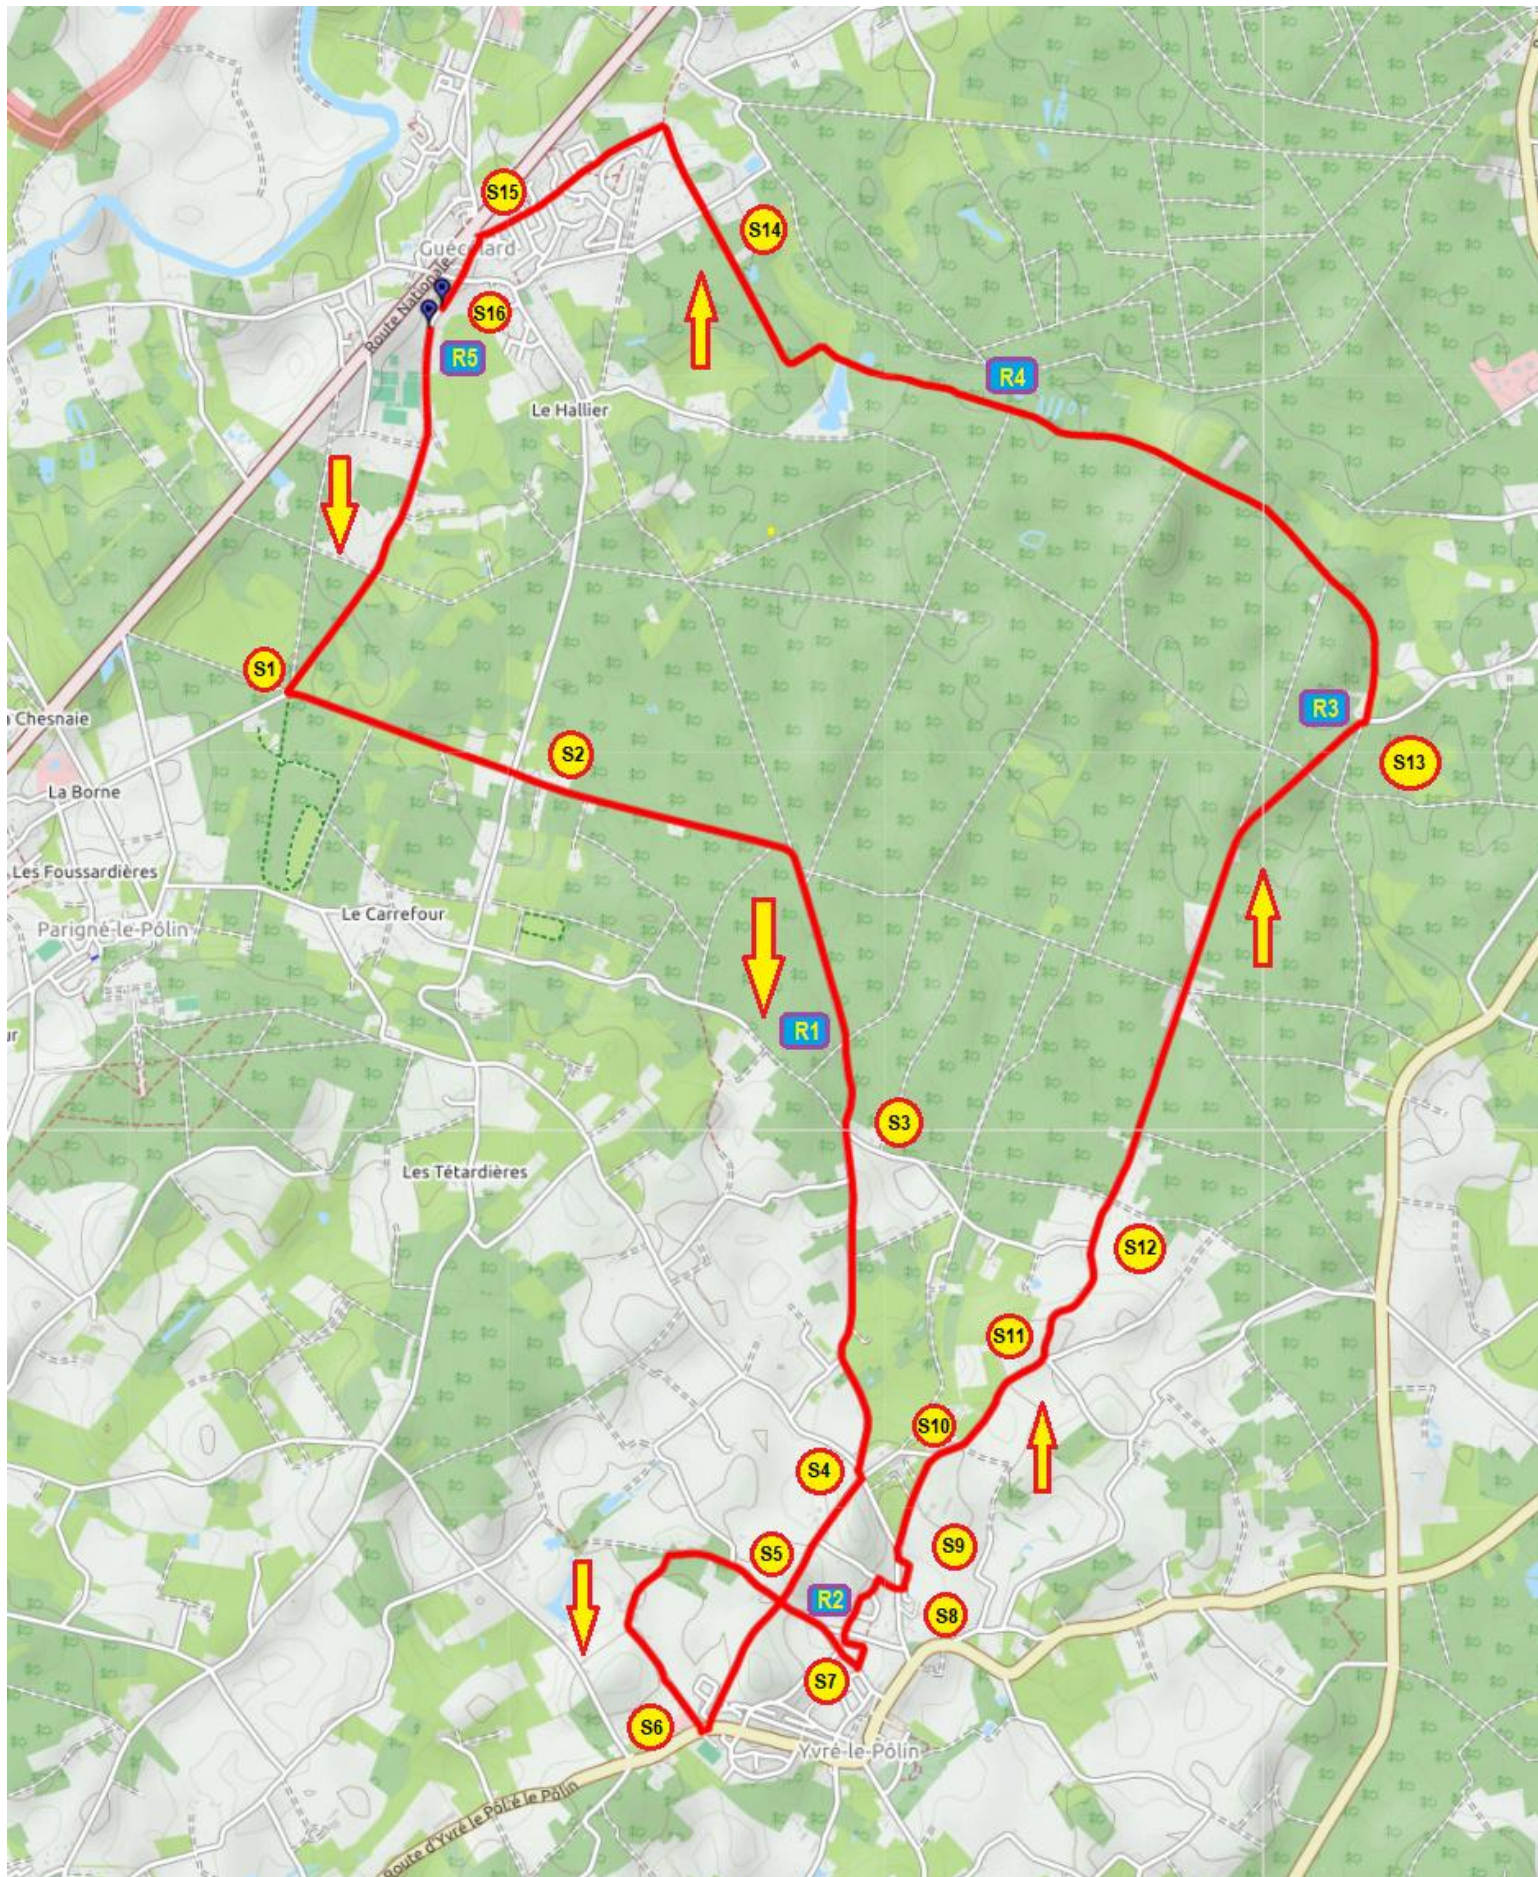

FES Guécélard 2018 : Semi (1 boucle) et Marathon (2 boucles)

16 postes de Sécurité et 5 postes de Ravitaillement

Edition du 20/11/2017

FES Guécélard 2018 : 5 km (1 boucle) et 10 km (2 boucles)

4 postes de Sécurité

1 poste de Ravitaillement

Edition du 27/09/2018

FES Guécélard 2018 : 1 km (1 boucle) et 2 km (2 boucles)

Courses Enfants et Familles

Edition du 22/11/2017

FES Guécélard 2018 : 11,8 km

Marche Nordique et randonnée pédestre