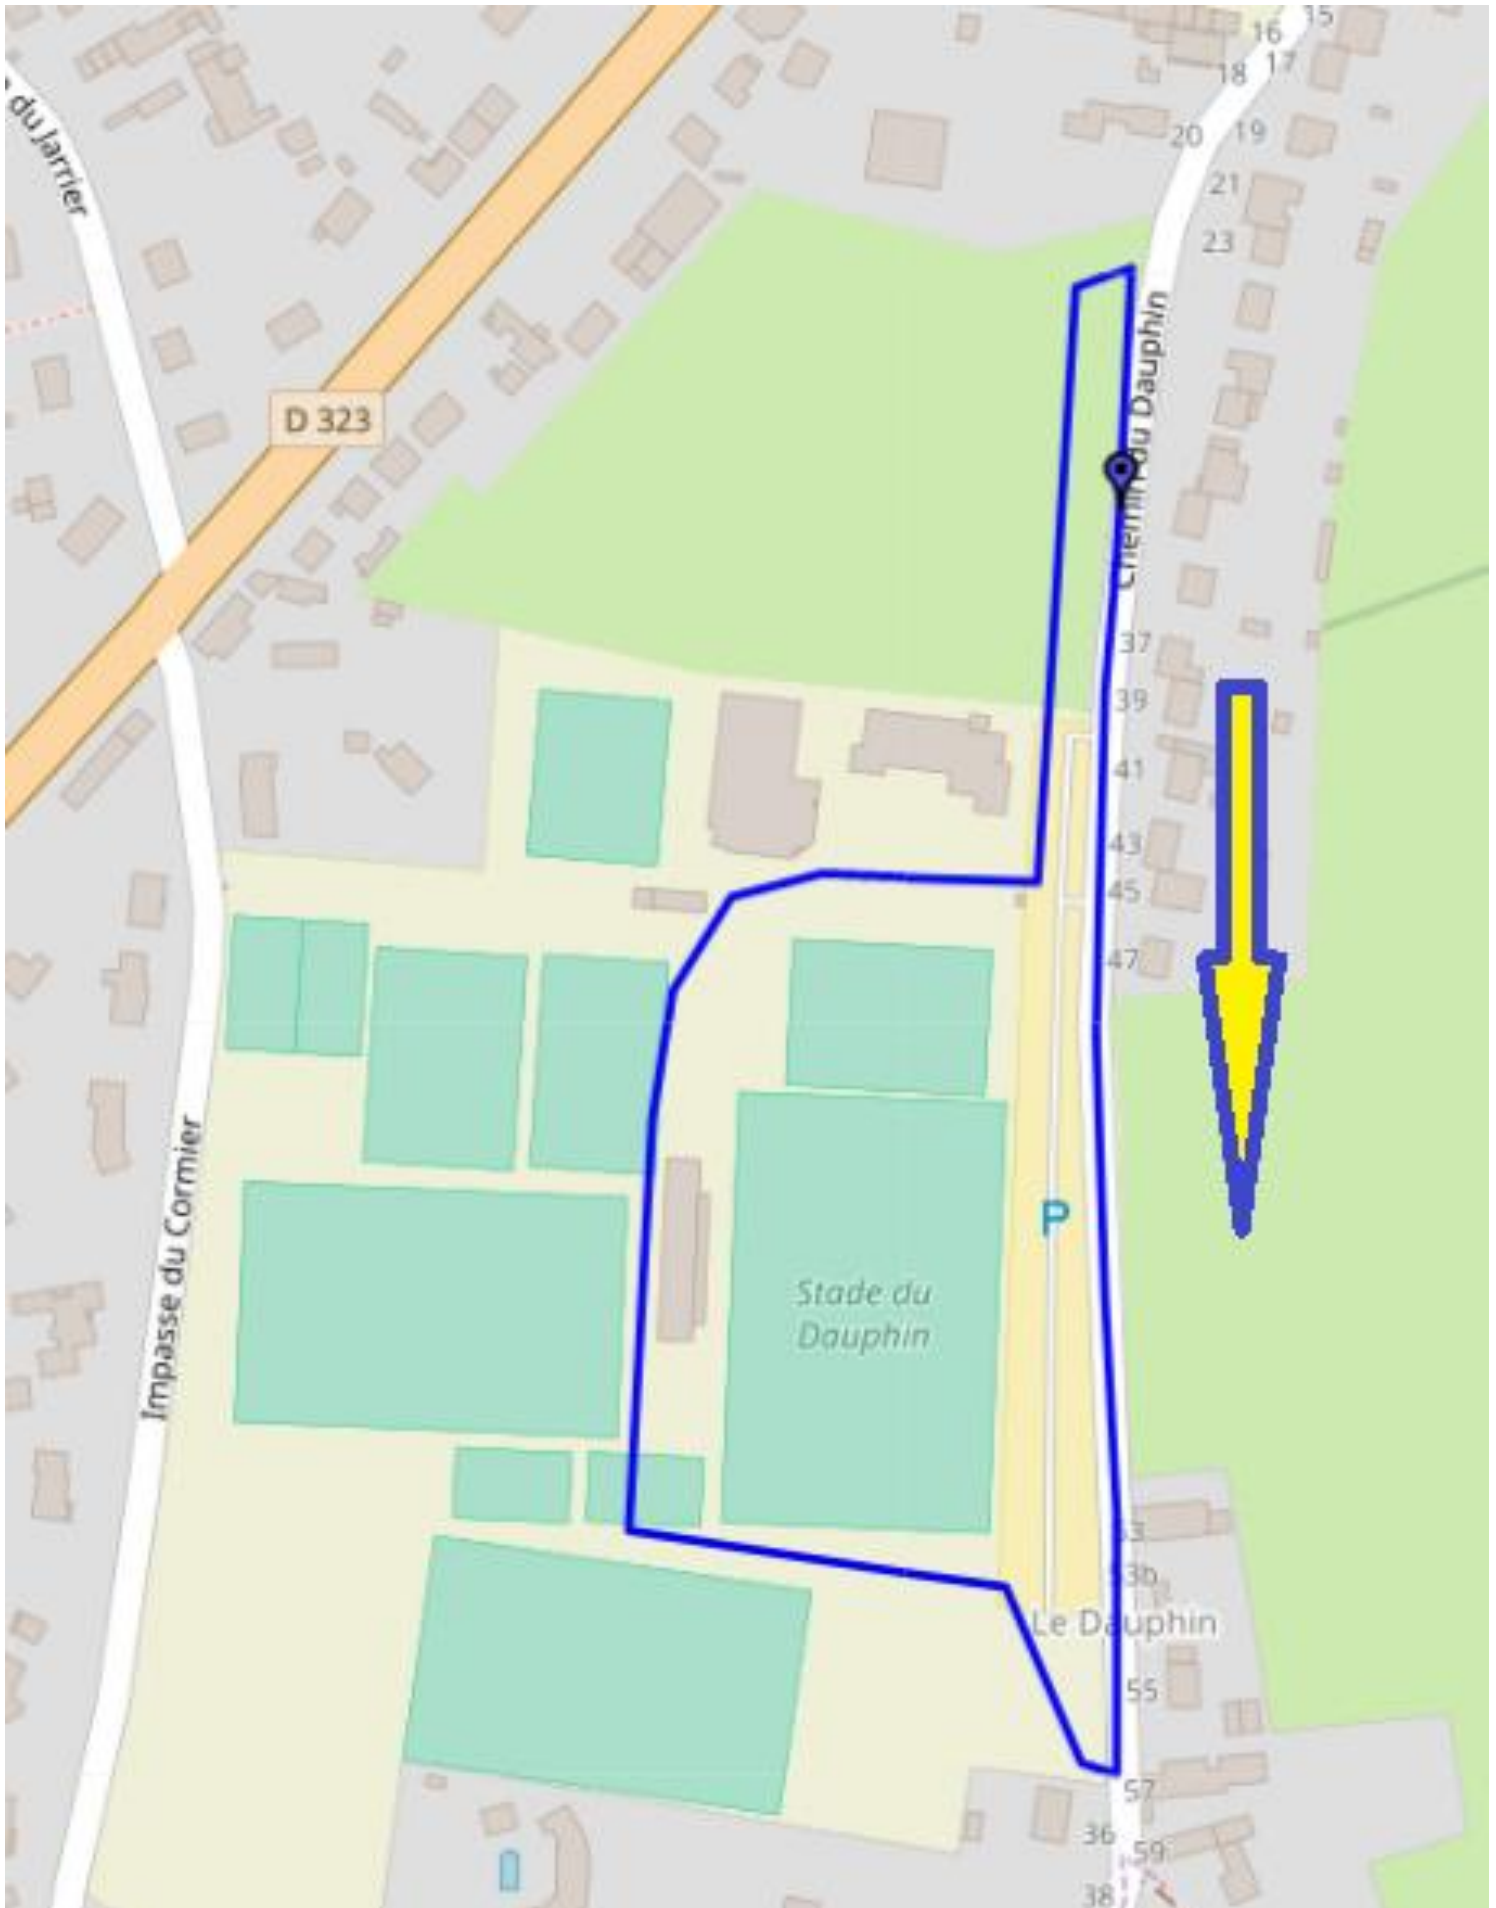

FES Guécélard 2018 : Semi (1 boucle) et Marathon (2 boucles)

16 postes de Sécurité et 5 postes de Ravitaillement

Edition du 20/11/2017

FES Guécélard 2018 : 5 km (1 boucle) et 10 km (2 boucles)

4 postes de Sécurité

1 poste de Ravitaillement

Edition du 27/09/2018

FES Guécélard 2018 : 1 km (1 boucle) et 2 km (2 boucles)

Courses Enfants et Familles

Edition du 22/11/2017

FES Guécélard 2018 : 11,8 km

Marche Nordique et randonnée pédestre