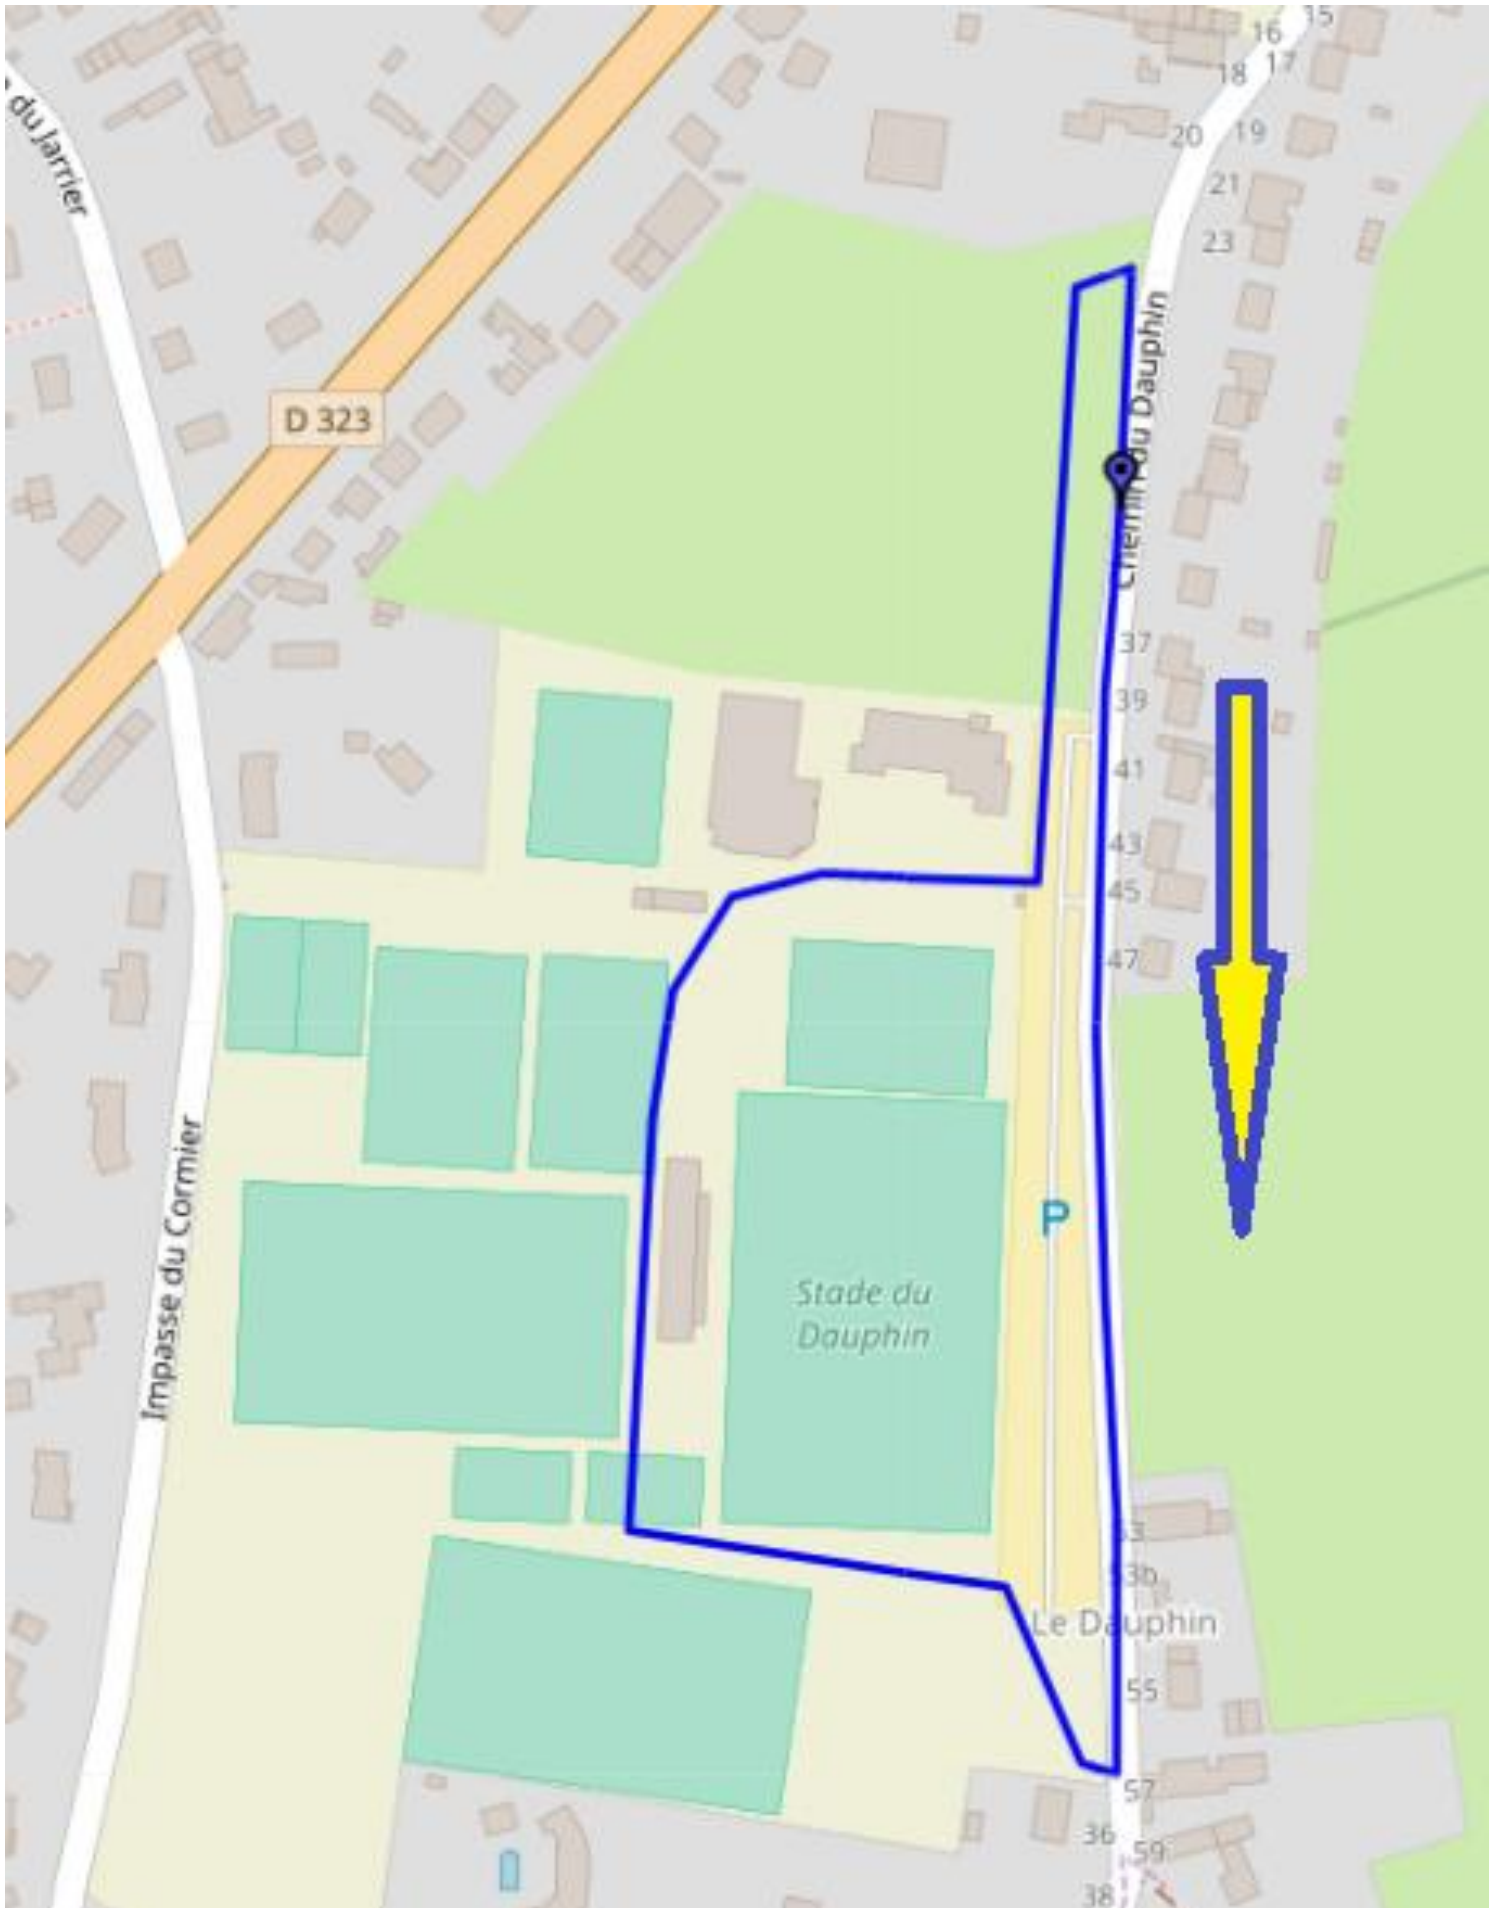

FES Guécélard 2018 : Semi (1 boucle) et Marathon (2 boucles)

16 postes de Sécurité et 5 postes de Ravitaillement

Edition du 20/11/2017

FES Guécélard 2018 : 5 km (1 boucle) et 10 km (2 boucles)

4 postes de Sécurité

1 poste de Ravitaillement

Edition du 10/11/2017

FES Guécélard 2018 : 1 km (1 boucle) et 2 km (2 boucles)

Courses Enfants et Familles

Edition du 22/11/2017

FES Guécélard 2018 : 11,8 km

Marche Nordique et randonnée pédestre