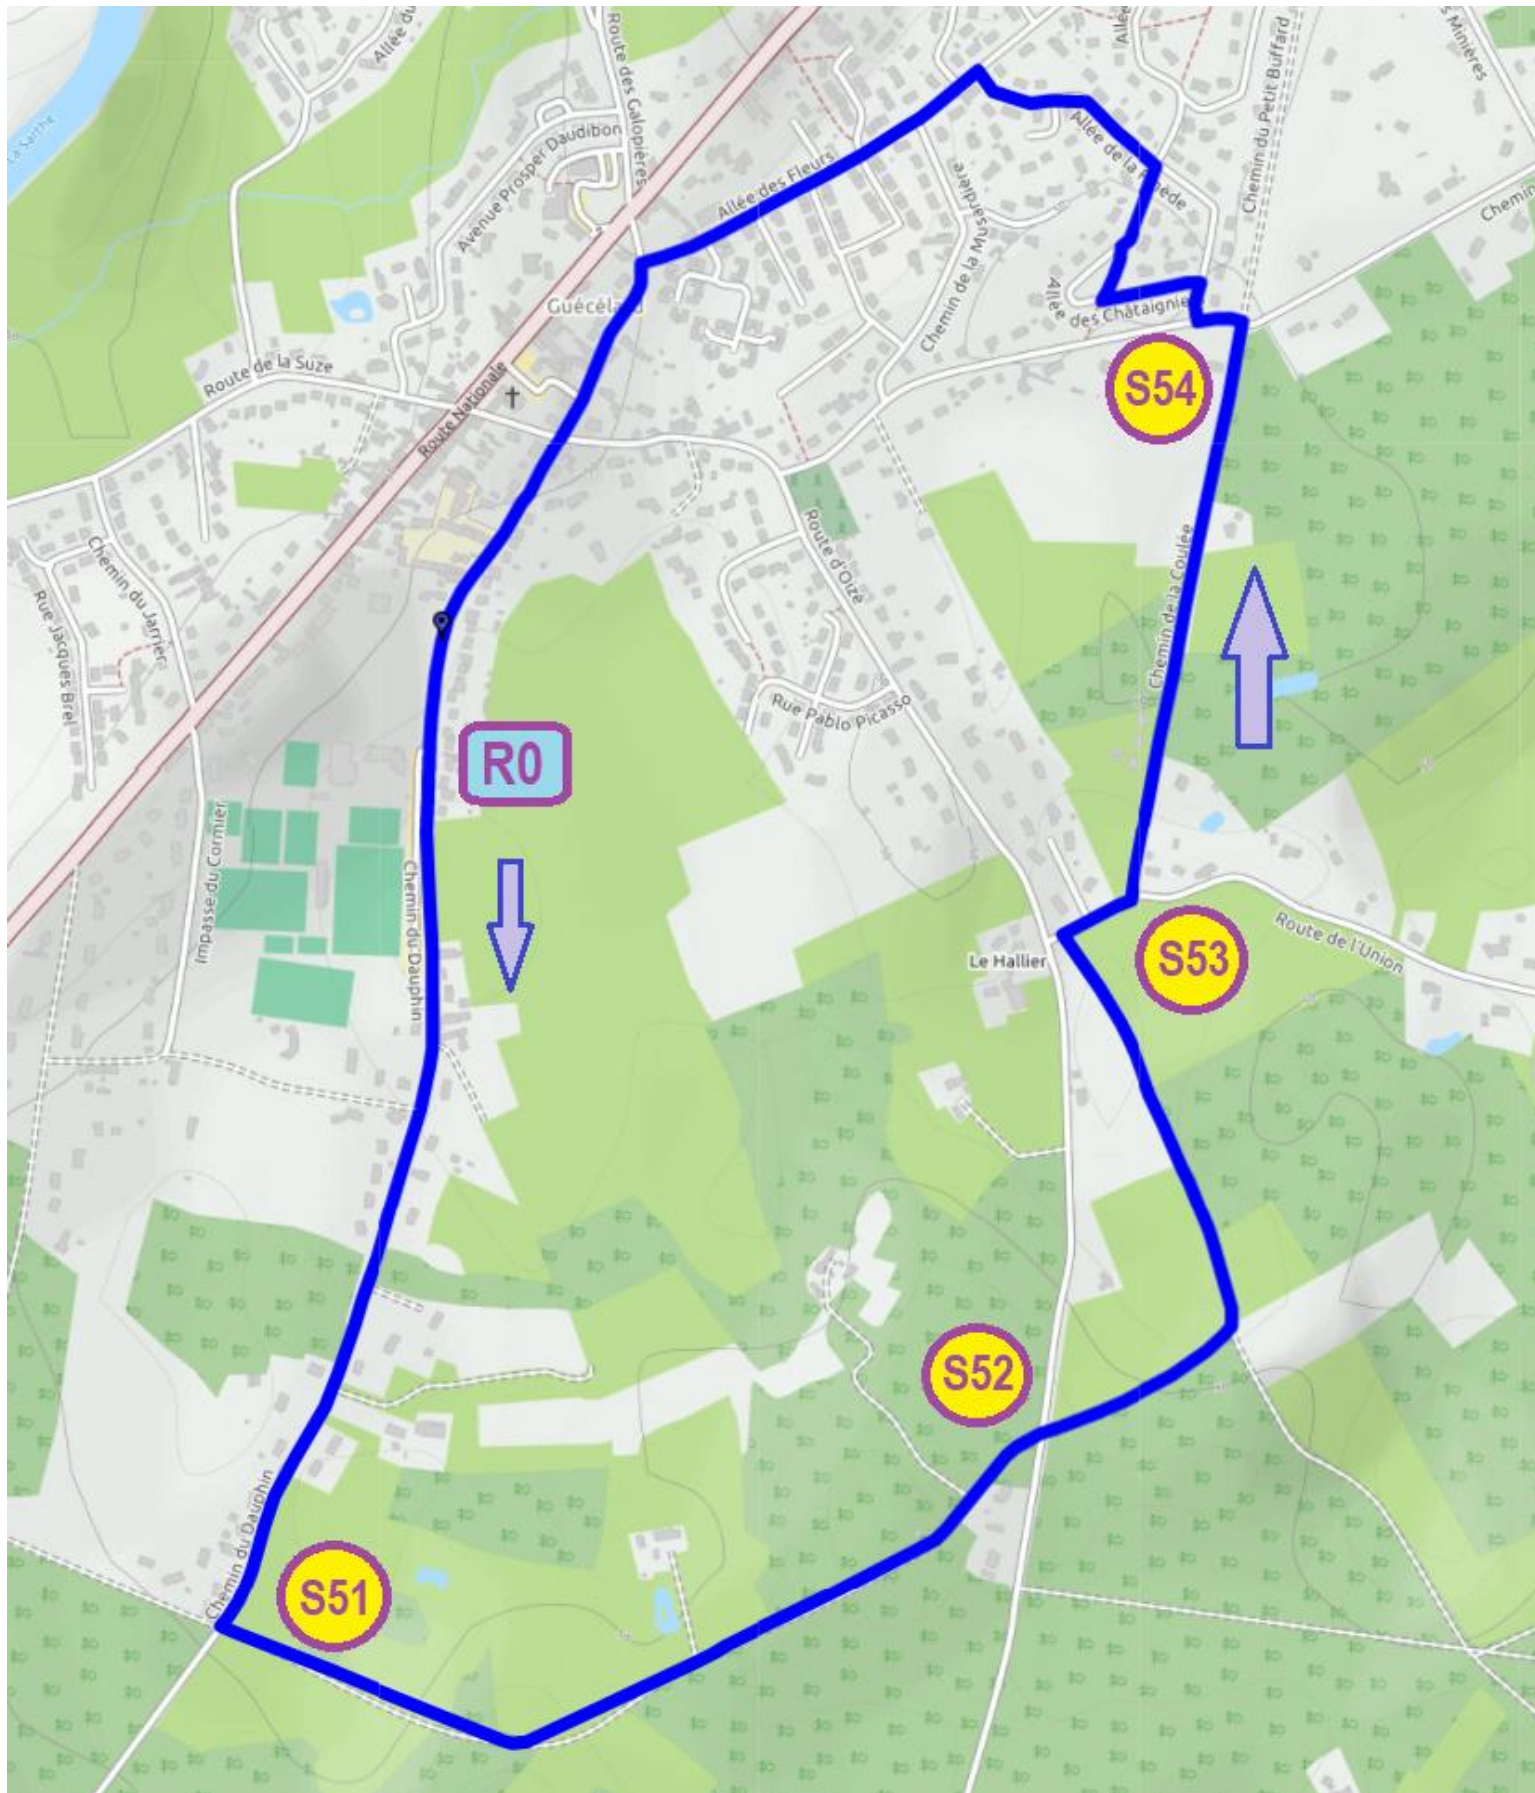

FES Guécélard 2018 : Semi (1 boucle) et Marathon (2 boucles)

16 postes de Sécurité et 5 postes de Ravitaillement

Edition du 20/11/2017

FES Guécélard 2018 : 5 km (1 boucle) et 10 km (2 boucles)

4 postes de Sécurité

1 poste de Ravitaillement

Edition du 10/11/2017

FES Guécélard 2018 : 1 km (1 boucle) et 2 km (2 boucles)

Courses Enfants et Familles

Edition du 22/11/2017

FES Guécélard 2018 : 11,8 km

Marche Nordique et randonnée pédestre