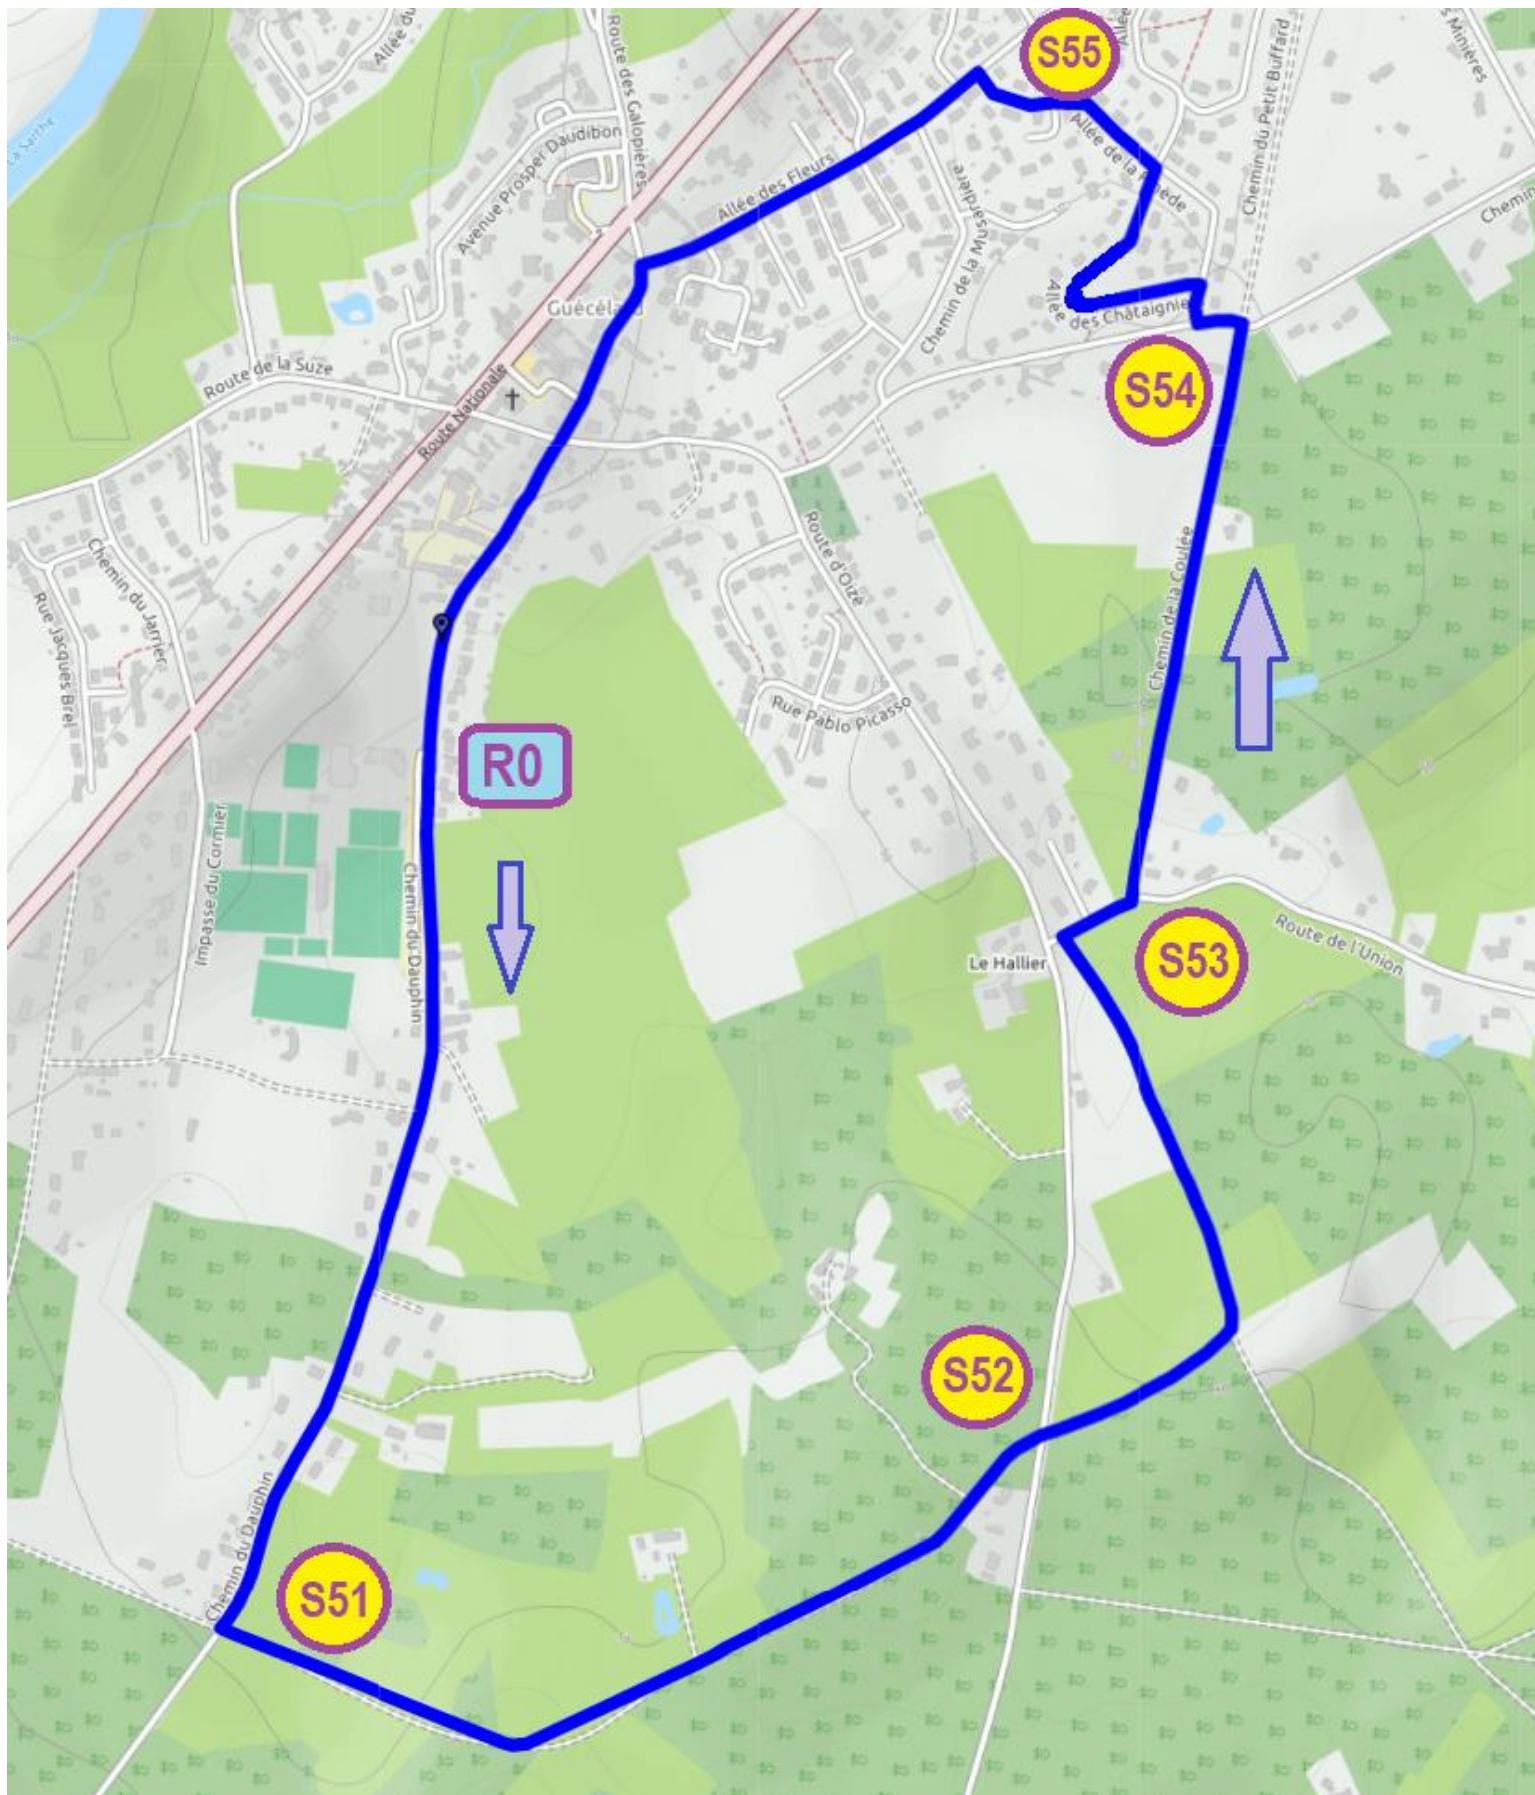

FES Guécélard 2018 : Semi (1 boucle) et Marathon (2 boucles)

16 postes de Sécurité et 5 postes de Ravitaillement

Edition du 20/11/2017

FES Guécélard 2018 : 5 km (1 boucle) et 10 km (2 boucles)

4 postes de Sécurité

1 poste de Ravitaillement

Edition du 27/09/2018

FES Guécélard 2018 : 1 km (1 boucle) et 2 km (2 boucles)

Courses Enfants et Familles

Edition du 22/11/2017

FES Guécélard 2018 : 11,8 km

Marche Nordique et randonnée pédestre